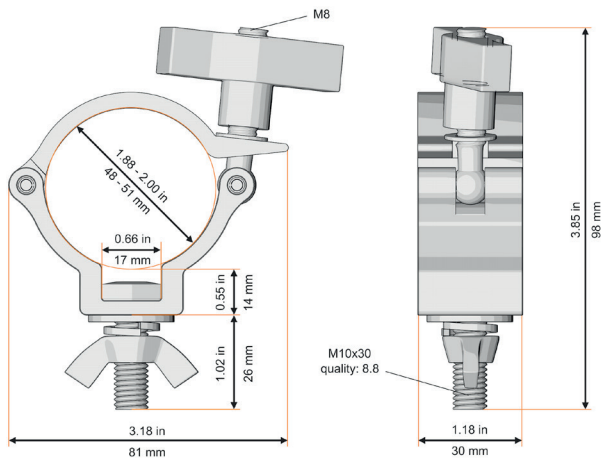

HALF COUPLER SMALL EASY 48-51 | 30 | 100KG

CODE 812EASY / 812EASY-B (STAGE BLACK)

Der Name 812 Easy ist Programm! Mit diesem Half Coupler montieren Sie dank der großen Flügelmutter Ihre Geräte locker und leicht.

812 Easy - it's all in the name! With this coupler, you can attach your devices quickly and easily - thanks to the large wing nut.

Kompatibel | compatible
Breite | width
Zugbelastung | tensile load
Abgang | retaining screw

48-51 mm
30 mm
100 kg SWL
M10 Flügelmutter,
Sprengring und Unterlegscheibe
M10 screw, spring-lock, washer
M8 Flügelmutter | wing nut
Ja | yes
6061 T6
DIN EN 13814:2004

Verschluß | screw plug
TÜV geprüft | TÜV approved
Aluminium | aluminum
Geprüft nach | tested according