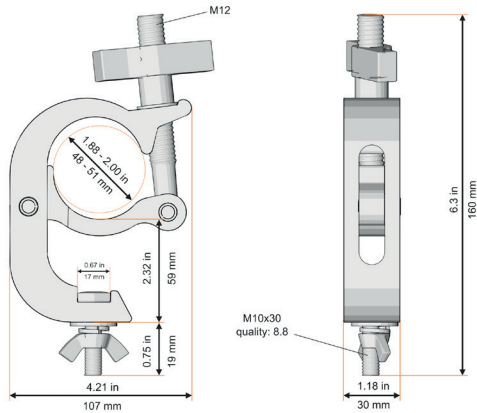

SELFLOCK HOOK 48-51 | 30 | 250KG

CODE 5030 / 5030-B (STAGE BLACK)

Der Selflock Haken ist eine clevere Kombination aus C-Haken und Halfcoupler und ist ideal, um auch alleine schwere Geräte befestigen zu können. Der Selflock Haken wird einfach eingehängt und gewährleistet bei noch geöffneter Schraube eine gewisse Fallsicherheit. Anschließend kann er dank der großen Flügelschraube bequem geschlossen werden.

The Selflock Hook is a clever combination of C-clamp and half-coupler and is ideal for securing heavy devices. The Selflock Hook is easy to hang and guarantees a certain level of drop safety, even when the clamp is still open, making it easy for someone working alone.

Kompatibel | compatible

Breite | width

Zugbelastung | tensile load

Abgang | retaining screw

48-51 mm

30 mm

250 kg SWL

M10 Flügelmutter,

Sprengring, Unterlegscheibe

M10 screw, spring-lock, washer

M12 Flügelmutter | wing nut

Ja | yes

6061 T6

DIN EN 13814:2004

Verschluss | screw plug

TÜV geprüft | TÜV approved

Aluminium | aluminum

Geprüft nach | tested according

KOMPATIBILITÄT | COMPATIBILITY

F52 Folding

F54

F44

F44P

F34

F34P

F34PL

F34QX

F24

F43

F33

F33PL

M25AS

F23

F42

F32

F22

F31

F31PL