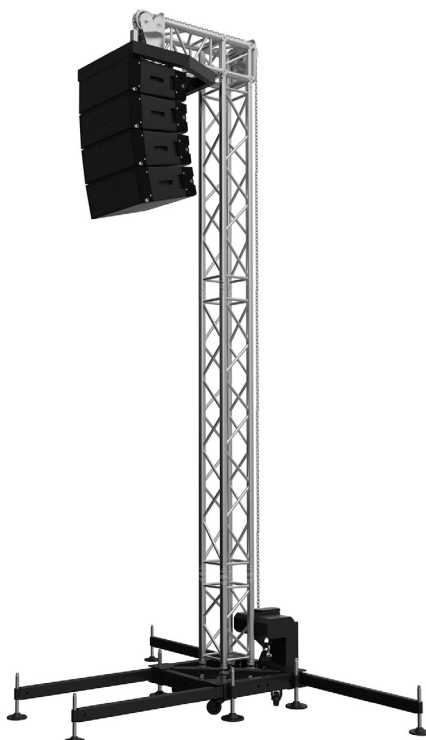

# F34 SMART PA TOWER

GT-F34SPA

## STÜCKLISTE F34 SMART PA Tower (GT-F34SPA)

Artikelcode	Bezeichnung	Stückzahl
GT-MTB	Multi-Tower-Basement	1
GT-MTB/KA	MTB Konusabgang inkl. PIN20 & 4mm R-Clip	4
GT-MTB/OUT	MTB Ausleger inkl. 1x PIN16-V1 & 3mm R-Clip	4
GT-MTB/MPP	MTB Motor Pickpunkt inkl. 2x PIN20 & 4mm R-Clip	1
GT-MTB/PALL	MTB Pallholz 380x380mm	8
F34075	F34 75cm	2
5029R-V	Knickelement VM rechts für F32 - F44	2
5029L-V	Knickelement VM links für F32 - F44	2
F34200	F34 200cm	1
F34150	F34 150cm	1
F34PA-Plate	F34 Pa-Tower Umlenkplatte	2
F34MULTIBOX	F34 Multi Boxcorner	1
F34BOXD	F34 Halbkonus M12 für Boxcorner	12
102374	Gleichstellung Statik	1