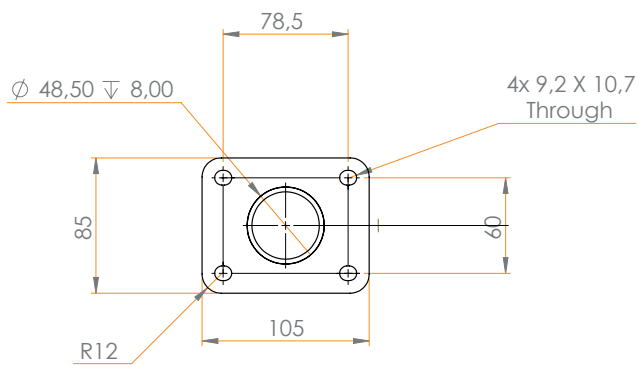

ROLLRISER WITH ONE FOOT

120623 (30 cm) 120624 (60 cm) 120625 (75 cm) 120626 (90 cm) 120627 (120 cm)

Stage deck height	A	B
30cm	157,7	149,7
40cm	257,7	249,7
60cm	457,7	449,7
75cm	607,7	599,7
90cm	757,7	749,7
120cm	1057,7	1049,7

ITEM NO.	PART NUMBER	DESCRIPTION	Default/ QTY.
1	Plyta_1_Versa		1
2	WASHER M8	DIN 125	8
3	SCREW M8x22	DIN 912	4
4	NUT M8		4
5	3470 UFR 100 P62		1