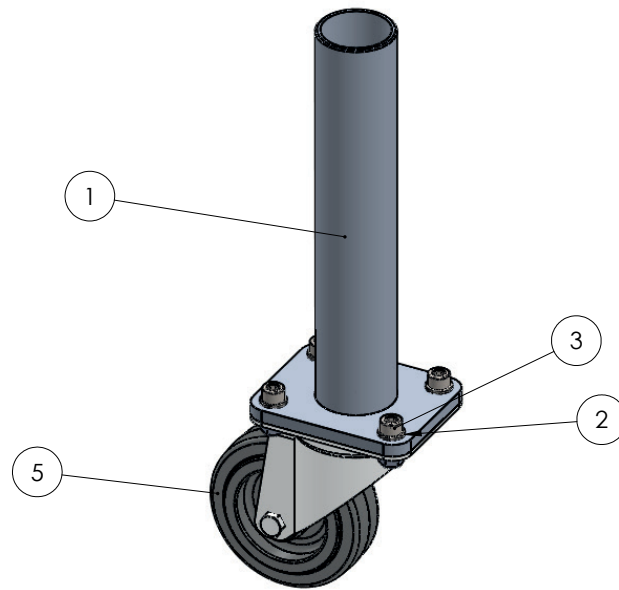

ROLLRISER WITH ONE FOOT

120623 (30 cm) 120624 (60 cm) 120625 (75 cm) 120626 (90 cm) 120627 (120 cm)

Stage deck height	A	B
30cm	157,7	149,7
40cm	257,7	249,7
60cm	457,7	449,7
75cm	607,7	599,7
90cm	757,7	749,7
120cm	1057,7	1049,7

ITEM NO.	PART NUMBER	DESCRIPTION	Default/ QTY.
1	Plyta_1_Versa		1
2	WASHER M8	DIN 125	8
3	SCREW M8x22	DIN 912	4
4	NUT M8		4
5	3470 UFR 100 P62		1