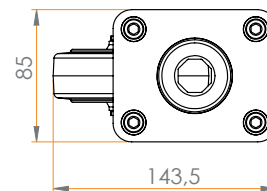

ROLLRISER WITH ONE FOOT

120623 (30 cm) 120624 (60 cm) 120625 (75 cm) 120626 (90 cm) 120627 (120 cm)

Stage deck height	A	B
30cm	157,7	149,7
40cm	257,7	249,7
60cm	457,7	449,7
75cm	607,7	599,7
90cm	757,7	749,7
120cm	1057,7	1049,7

ITEM NO.	PART NUMBER	DESCRIPTION	Default/ QTY.
1	Plyta_1_Versa		1
2	WASHER M8	DIN 125	8
3	SCREW M8x22	DIN 912	4
4	NUT M8		4
5	3470 UFR 100 P62		1