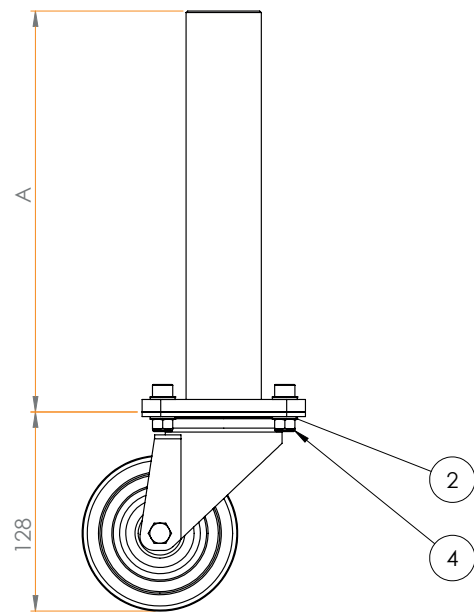

ROLLRISER WITH ONE FOOT

120623 (30 cm) 120624 (60 cm) 120625 (75 cm) 120626 (90 cm) 120627 (120 cm)

Stage deck height	A	B
30cm	157,7	149,7
40cm	257,7	249,7
60cm	457,7	449,7
75cm	607,7	599,7
90cm	757,7	749,7
120cm	1057,7	1049,7

ITEM NO.	PART NUMBER	DESCRIPTION	Default/ QTY.
1	Plyta_1_Versa		1
2	WASHER M8	DIN 125	8
3	SCREW M8x22	DIN 912	4
4	NUT M8		4
5	3470 UFR 100 P62		1