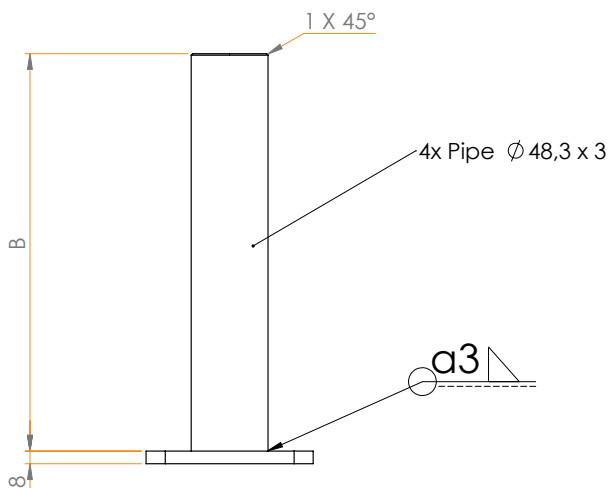

ROLLRISER WITH ONE FOOT

120623 (30 cm) 120624 (60 cm) 120625 (75 cm) 120626 (90 cm) 120627 (120 cm)

Stage deck height	A	B
30cm	157,7	149,7
40cm	257,7	249,7
60cm	457,7	449,7
75cm	607,7	599,7
90cm	757,7	749,7
120cm	1057,7	1049,7

ITEM NO.	PART NUMBER	DESCRIPTION	Default/ QTY.
1	Plyta_1_Versa		1
2	WASHER M8	DIN 125	8
3	SCREW M8x22	DIN 912	4
4	NUT M8		4
5	3470 UFR 100 P62		1