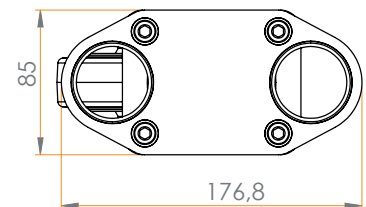

ROLLRISER WITH TWO FOOT

120628 (30 cm) 120629 (60 cm) 120630 (75 cm) 120631 (90 cm) 120632 (120 cm)

Stage deck height	A	B
30cm	157,7	149,7
40cm	257,7	249,7
60cm	457,7	449,7
75cm	607,7	599,7
90cm	757,7	749,7
120cm	1057,7	1049,7

ITEM NO.	PART NUMBER	DESCRIPTION	Default/ QTY.
1	Plyta_2_Versa		1
2	WASHER M8	DIN 125	8
3	SCREW M8x22	DIN 912	4
4	NUT M8		4
5	3470 UFR 100 P62		1