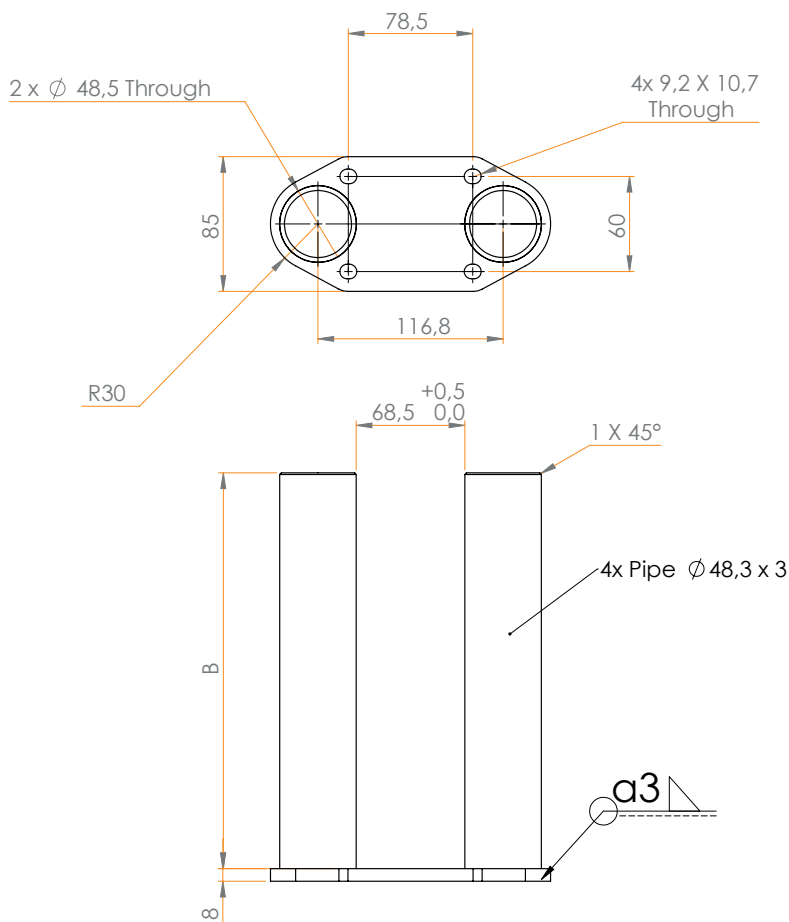

ROLLRISER WITH TWO FOOT

120628 (30 cm) 120629 (60 cm) 120630 (75 cm) 120631 (90 cm) 120632 (120 cm)

Stage deck height	A	B
30cm	157,7	149,7
40cm	257,7	249,7
60cm	457,7	449,7
75cm	607,7	599,7
90cm	757,7	749,7
120cm	1057,7	1049,7

ITEM NO.	PART NUMBER	DESCRIPTION	Default/ QTY.
1	Plyta_2_Versa		1
2	WASHER M8	DIN 125	8
3	SCREW M8x22	DIN 912	4
4	NUT M8		4
5	3470 UFR 100 P62		1