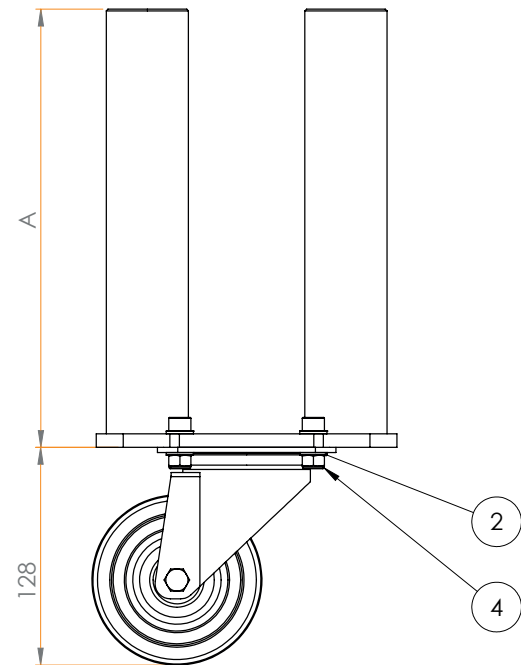

ROLLRISER WITH TWO FOOT

120628 (30 cm) 120629 (60 cm) 120630 (75 cm) 120631 (90 cm) 120632 (120 cm)

Stage deck height	A	B
30cm	157,7	149,7
40cm	257,7	249,7
60cm	457,7	449,7
75cm	607,7	599,7
90cm	757,7	749,7
120cm	1057,7	1049,7

ITEM NO.	PART NUMBER	DESCRIPTION	Default/ QTY.
1	Plyta_2_Versa		1
2	WASHER M8	DIN 125	8
3	SCREW M8x22	DIN 912	4
4	NUT M8		4
5	3470 UFR 100 P62		1