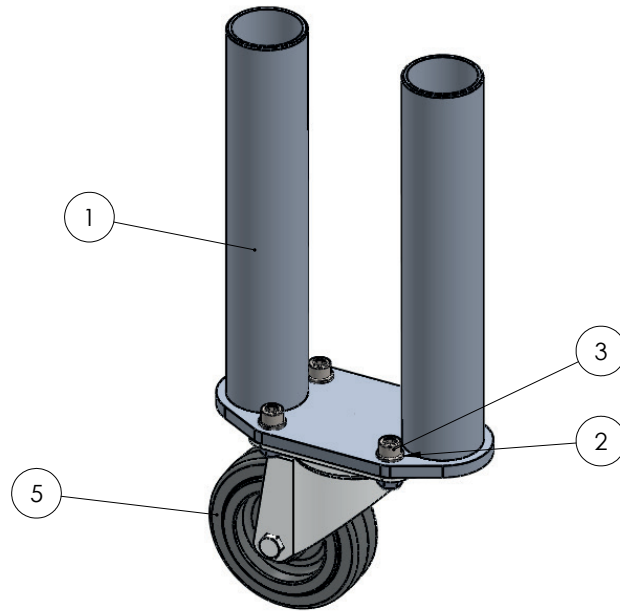

ROLLRISER WITH TWO FOOT

120628 (30 cm) 120629 (60 cm) 120630 (75 cm) 120631 (90 cm) 120632 (120 cm)

Stage deck height	A	B
30cm	157,7	149,7
40cm	257,7	249,7
60cm	457,7	449,7
75cm	607,7	599,7
90cm	757,7	749,7
120cm	1057,7	1049,7

ITEM NO.	PART NUMBER	DESCRIPTION	Default/ QTY.
1	Plyta_2_Versa		1
2	WASHER M8	DIN 125	8
3	SCREW M8x22	DIN 912	4
4	NUT M8		4
5	3470 UFR 100 P62		1