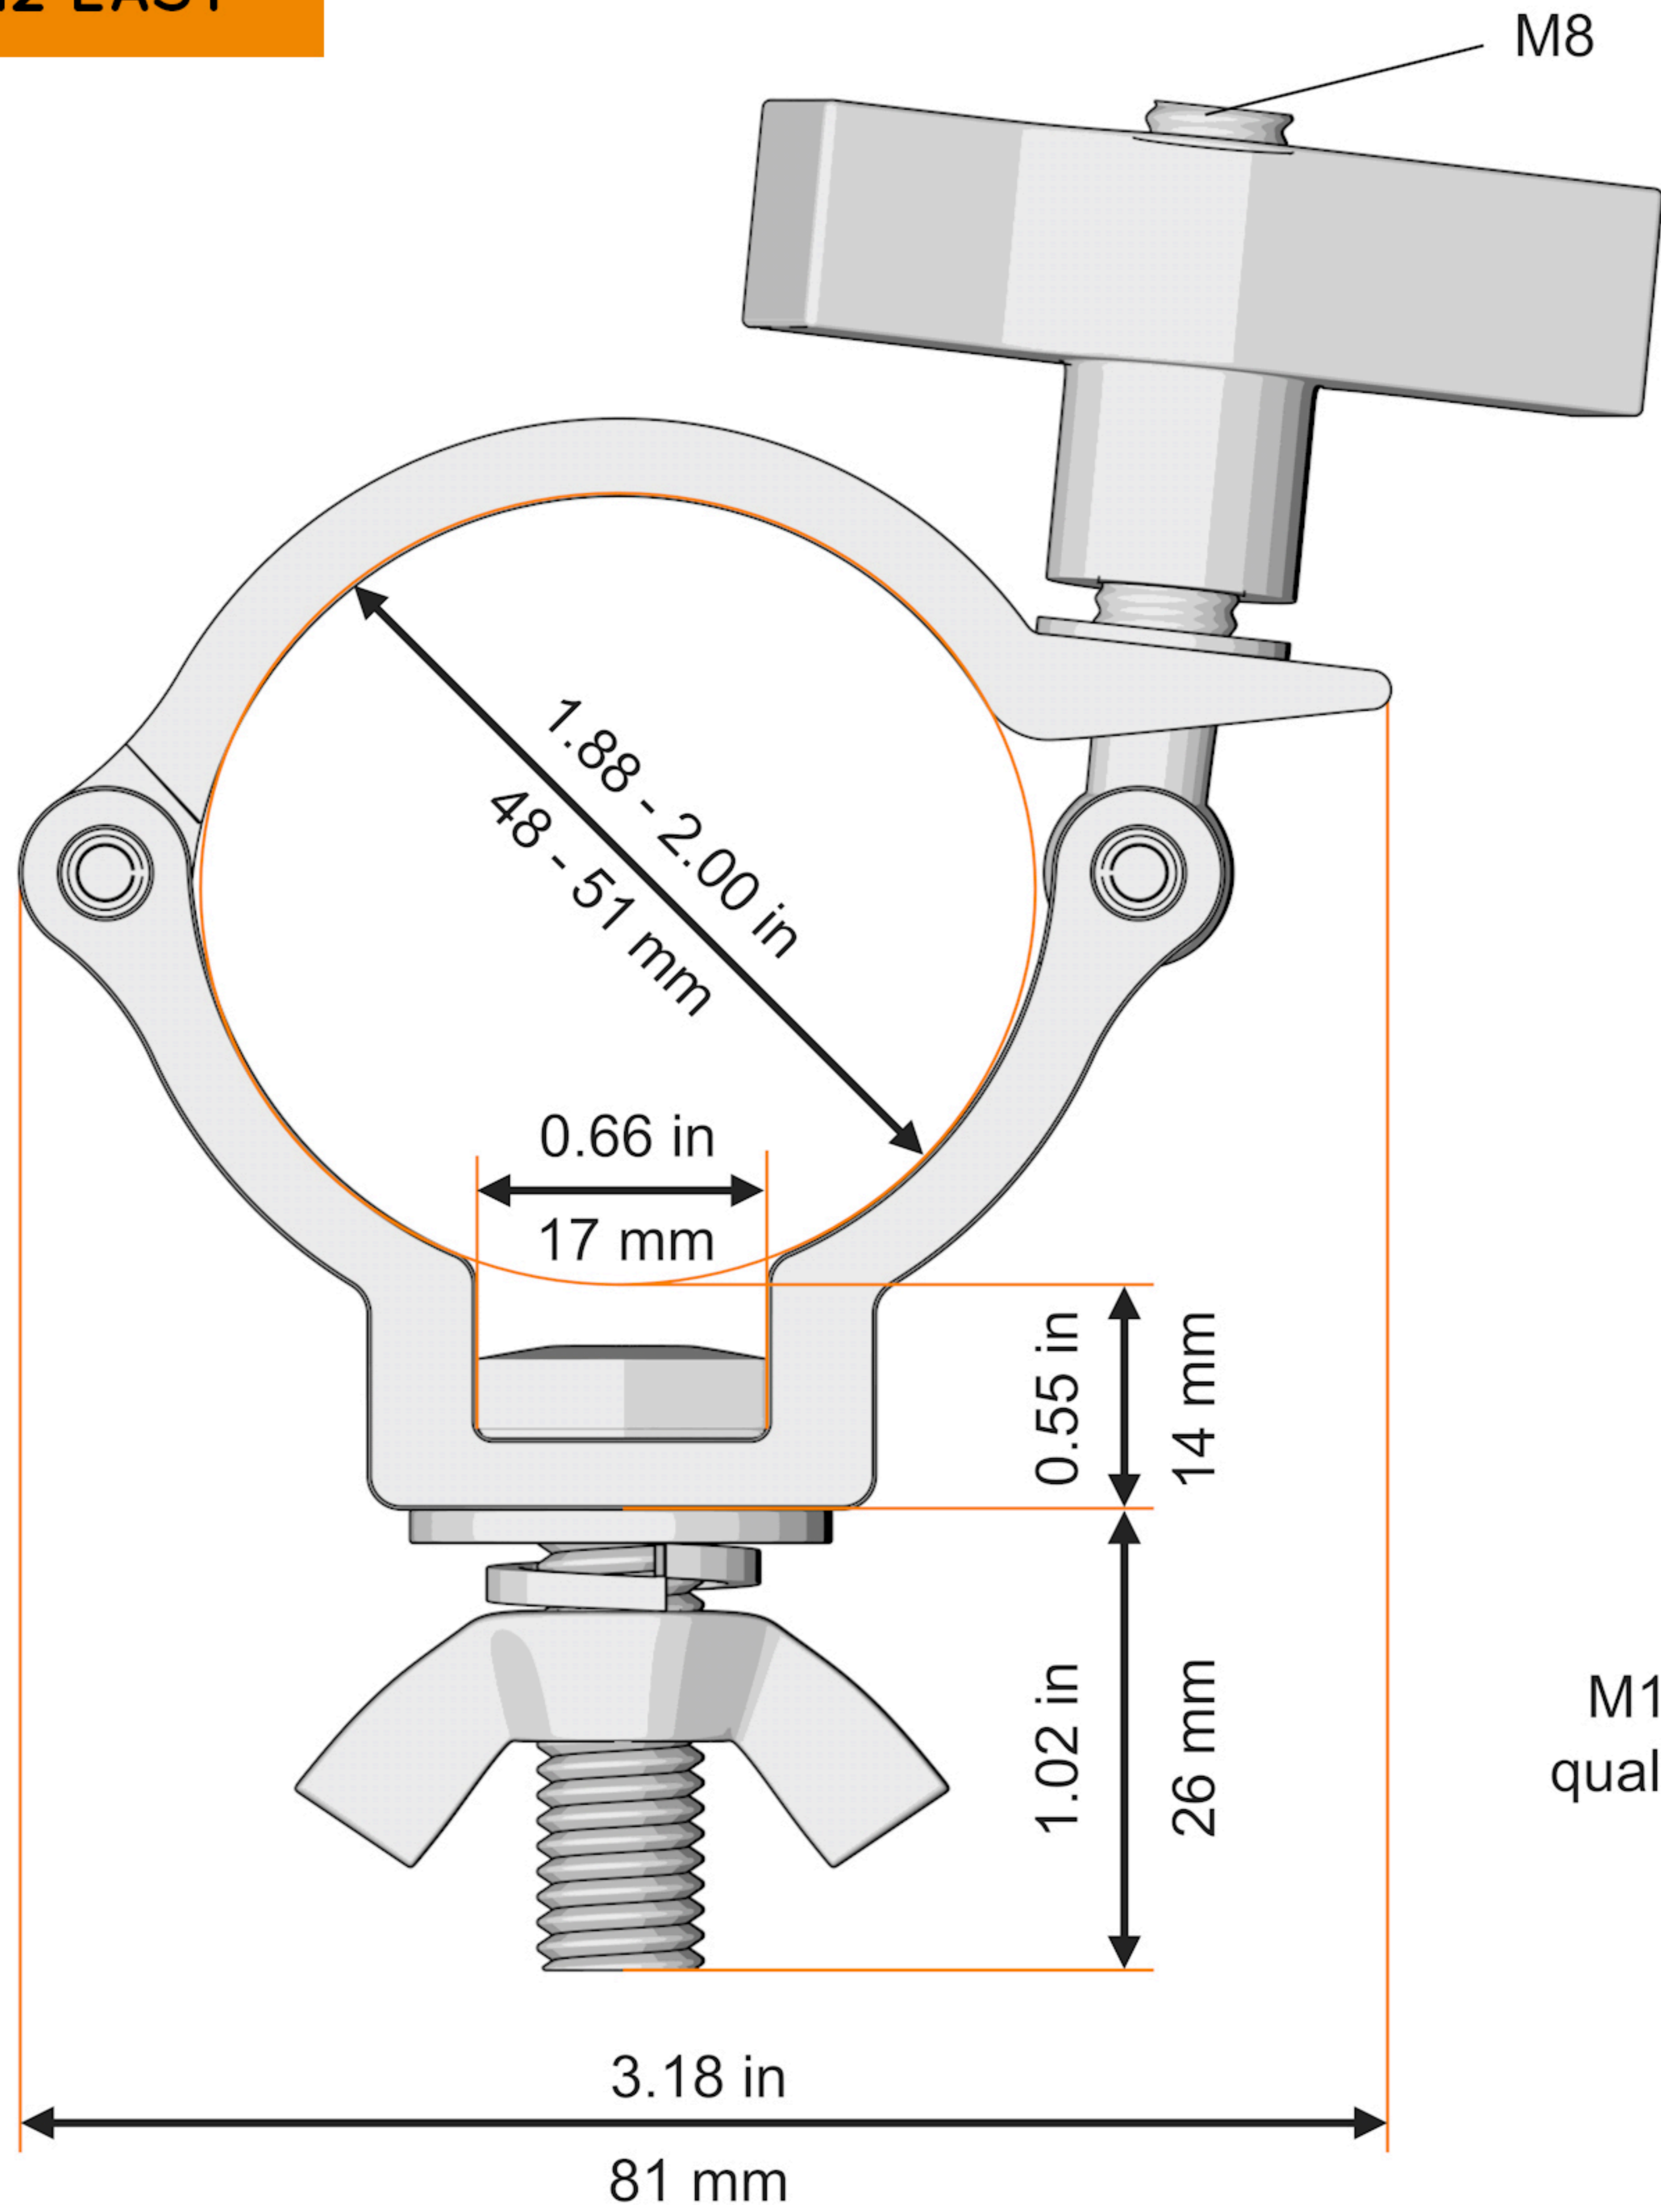

812 EASY

M10x30  
quality: 8.8