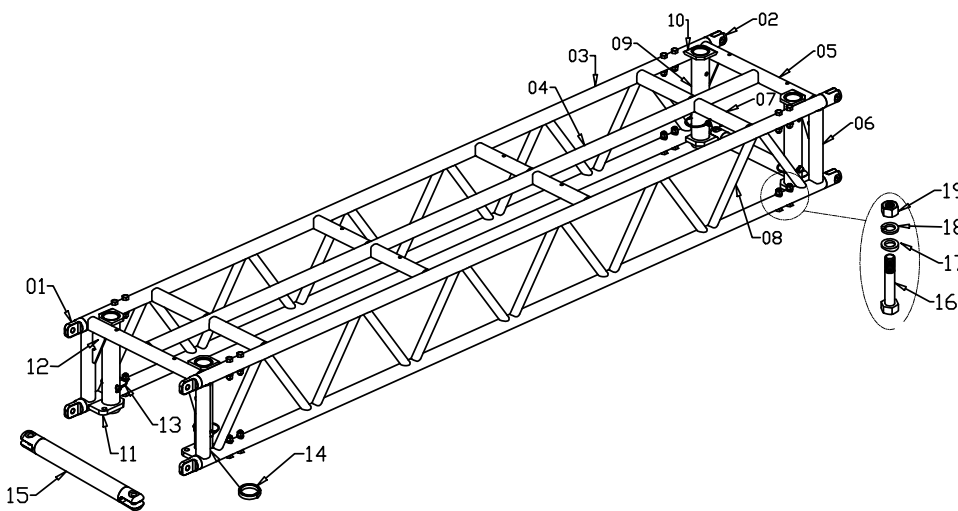

# PRERIG TRUSS 3000 STAGE BLACK

PR-TRUSS-3000B

	R3		ZP	4
	PCX06062A	42CrMo	ZP	4
19	M12*1.75P	S45C	Black	16
18	ø12.5*ø19*3.4t	Q235	Black	16
17	ø13*ø24*2.4t	Q235	Black	16
16	M12*1.75P*70mm	12.9DIN	Black	16
15	ZC35A-L401	#6082	T6	2
14	PSJG003A	plastic	Black	8
13	PJ-CX030C	S45C	ZP	4
12	PLB02182C	#6061	T6	4
11	PLB04058	#6061	T6	4
10	PLB04056D	#6061	T6	4
09	ø60*5.0t*356mm	#6082	T6	4
08	ø30*3.0t*334.9mm	#6082	T6	24
07	ø48*4.5t*249.5mm	#6082	T6	8
06	ø48*4.5t*277.5mm	#6082	T6	4
05	ø48*4.5t*529.5mm	#6082	T6	2
04	ø48*4.5t*2813mm	#6082	T6	1
03	ø48*4.5t*2908mm	#6082	T6	4
02	CPAJT043A	#6082	T6	4
01	CPAJT042A	#6082	T6	4
NO.	SPEC.	MATERIAL	FIN.	QTY.