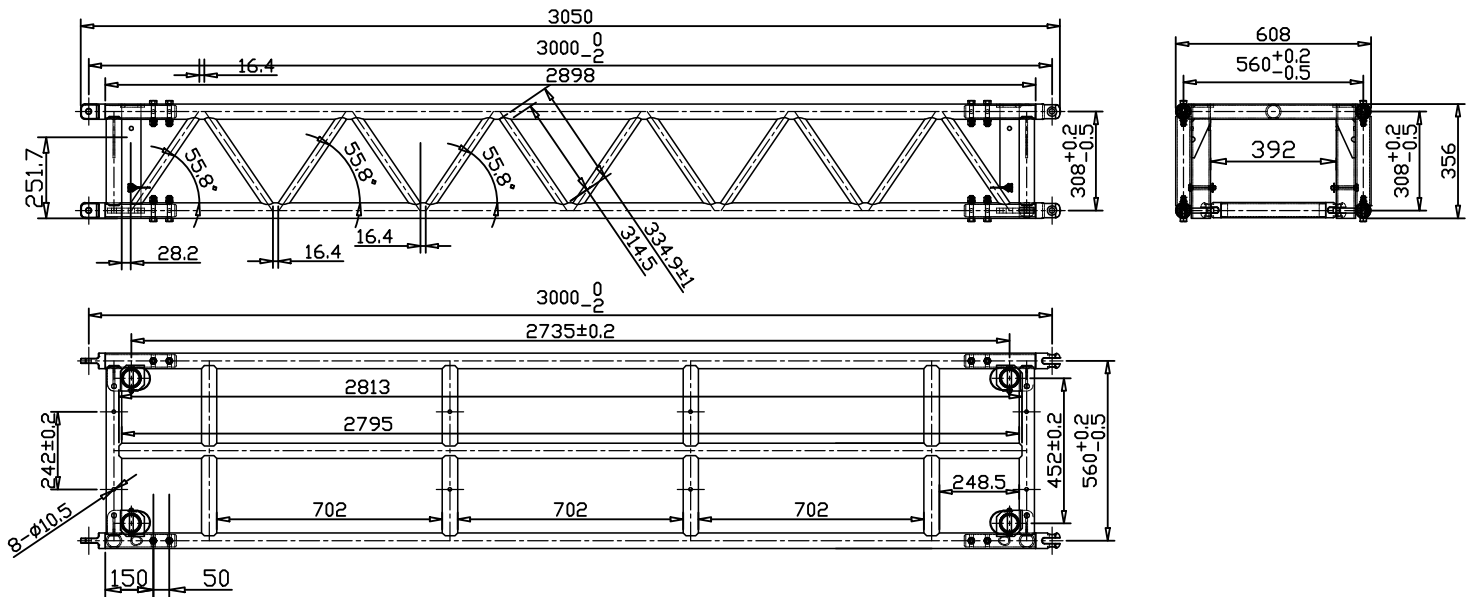

# PRERIG TRUSS 3000 STAGE BLACK

PR-TRUSS-3000B

	R3		ZP	4
	PCX06062A	42CrMo	ZP	4
19	M12*1.75P	S45C	Black	16
18	ø12.5*ø19*3.4t	Q235	Black	16
17	ø13*ø24*2.4t	Q235	Black	16
16	M12*1.75P*70mm	12.9DIN	Black	16
15	ZC35A-L401	#6082	T6	2
14	PSJG003A	plastic	Black	8
13	PJ-CX030C	S45C	ZP	4
12	PLB02182C	#6061	T6	4
11	PLB04058	#6061	T6	4
10	PLB04056D	#6061	T6	4
09	ø60*5.0t*356mm	#6082	T6	4
08	ø30*3.0t*334.9mm	#6082	T6	24
07	ø48*4.5t*249.5mm	#6082	T6	8
06	ø48*4.5t*277.5mm	#6082	T6	4
05	ø48*4.5t*529.5mm	#6082	T6	2
04	ø48*4.5t*2813mm	#6082	T6	1
03	ø48*4.5t*2908mm	#6082	T6	4
02	CPAJT043A	#6082	T6	4
01	CPAJT042A	#6082	T6	4
NO.	SPEC.	MATERIAL	FIN.	QTY.